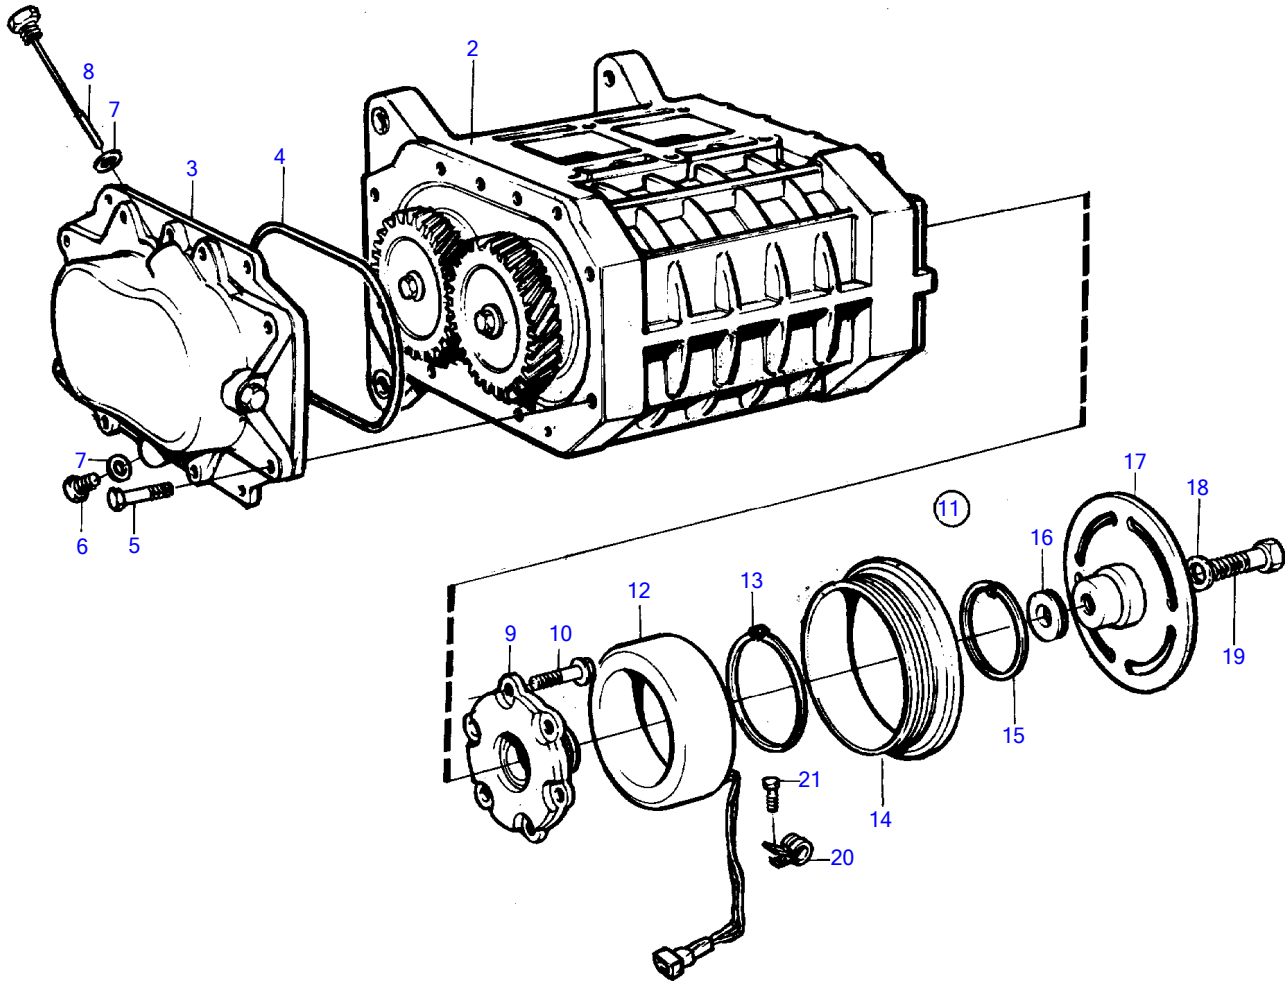

KAD42A, KAMD42A

①

KAD42A, KAMD42A

REF	PART NO.	QTY	DESCRIPTION	NOTES
1	860360	1	Compressor	
2		1	• housing	
3		1	• cover	
4	861028	1	• O-ring	Up to and including serial no, compressor SN-91030200.
	861037	1	• O-ring	From serial no, compressor SN91040001-.
5	965212	8	• Flange screw	
6	861027	1	• Plug	
7	907132	2	• Gasket	
8	861026	1	• Oil dipstick	
9	861024	1	• Pin	
10	861025	6	• Screw	
11	860786	1	• Clutch	
12		1	• • field coil	
13	914470	1	• • Snap ring	
14		1	• • rotor	
15	861032	1	• • Lock ring	
16	861033	X	• • Spacer	TH=0.1mm
	861034	X	• • Spacer	TH=0.3mm
17		1	• • Companion flange	
18	861036	1	• • Washer	
19	861025	1	• • Screw	
20	861030	2	• • Clamp	
21		2	• screw	

7745930-26-20703

11372

Upd:2011-03-18

KAD42A, KAMD42A, DP-D, HS1A, MS5B

**VOLVO**  
**PENTA**